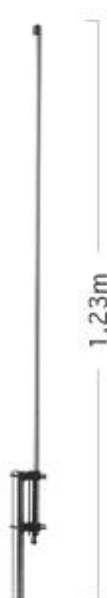

150 MV

Antenne Fixe 156 à 162,5 MHz sans radian

Marine Fixed Station Antenna

DIAMOND
ANTENNA

MRT

Antenne Fixe Marine VHF

Caractéristiques – Special features :

Bande de Fréquence - Band	TX : 156 à 157 MHz RX : 156 à 162.5 Mhz
Gain	2.15 (dBi)
Impédance – Impedance	50 Ohms
Puissance admissible – Max.power rating	50 Watts
Longueur – Length	1.23 m
Poids – Weight	0.70 Kg
Connecteur – Connector	SO239 (PL) - MJ
Longueur d'onde – Omnidirectional	1/2 λ
Résistance au vent – Max Wind Resistance	60 m/s - 216 Km/h - 130 MPH
Diamètre du mat (fixation) – Mast diameter accepted	30 à 62 mm